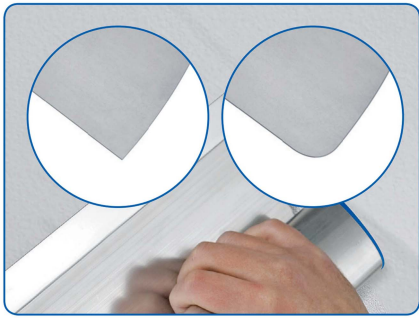

Шпатель со сменным лезвием шириной 1000 мм и толщиной 0,3мм, выполненным из высоколегированной нержавеющей стали.

Упакован в гофрированную упаковку с пластиковой защитой лезвия.

**Описание****Шпатель со сменными лезвиями для фасадных работ Storch 1000 мм (Flachenspachtel Flexogrip AluSTAR).**

Рабочая поверхность лезвия шириной 100 см выполнена из высоколегированной нержавеющей стали.

На рисунке слева Вы видите, что у шпателя могут быть установлены сменные лезвия двух размеров:

- с толщиной 0,5 мм с острыми краями для цементно-известковых составов с большей твердостью;
- и более тонкое лезвие с толщиной 0,3 мм с закругленными краями для мягких - финишных шпатлёвок (шпаклёвок).
- Сменные лезвия у шпателя имеют пластиковую защиту!