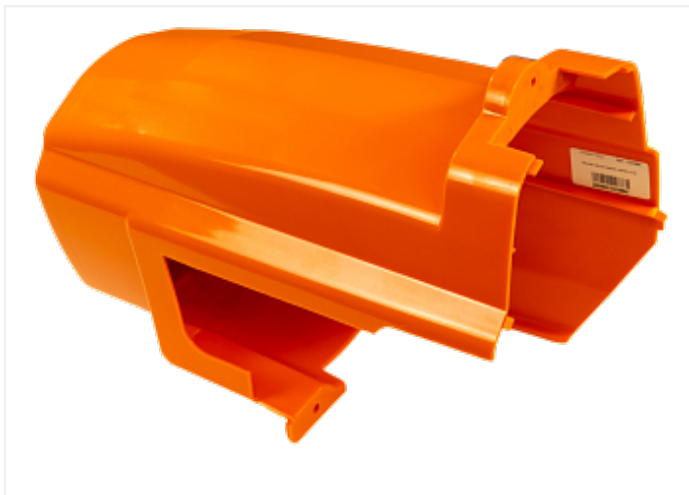

Коммерческое предложение от 10.05.24

**Крышка корпуса задняя  
ASPRO-2100/2800 арт.102387**Цена 1 шт. **3 780**  
С НДС(20%), руб.**Характеристики**Артикул 102387  
Модель 102387**Комплектация****Описание**

Крышка корпуса задняя для окрасочного аппарата ASPRO-2100/2800

**Доставка**

Обработка Вашего заказа начинается сразу же после его поступления. Доставка выполняется ежедневно в рабочие дни с 09:00 до 16:00 часов. Товары, заказанные Вами в субботу и воскресенье, доставляют в понедельник. Время осуществления доставки заказа зависит от времени размещения заказа и наличия товара на складе, и своевременной оплаты. Если заказ подтвержден менеджером Службы доставки до 15:00, товар может быть доставлен на следующий рабочий день. Если заказ подтвержден менеджером Службы доставки после 15:00, товар может быть доставлен через день после подтверждения. Вы также можете указать любое другое удобное время доставки, и покупка будет доставлена в удобное для Вас время. Иное время доставки, а также время доставки в населенные пункты области определяются по договоренности