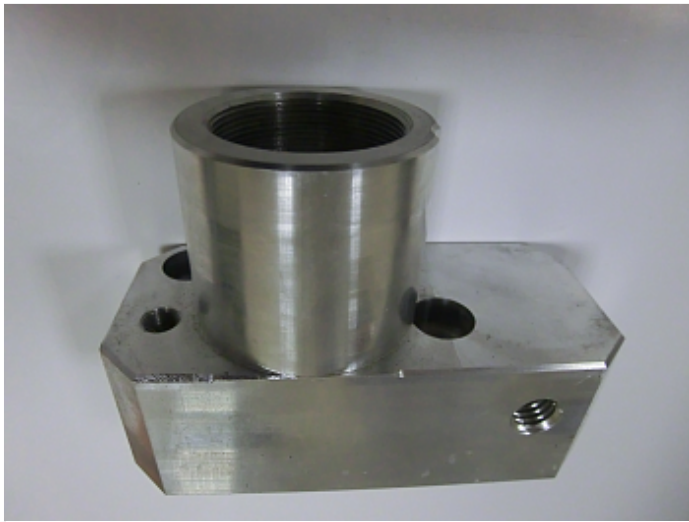

Коммерческое предложение от 23.04.24

**Блок насоса для окрасочного аппарата AS-2100 (Сб-210).**Цена 1 шт. **9 700**  
С НДС(20%), руб.**Характеристики**

Артикул 000000

**Комплектация**

Запасная часть: блок насоса для окрасочного аппарата.

**Описание****Блок насоса для окрасочного аппарата AS-2100 (Сб-210).**

Вся конструкция в сборе представляет блок с ассиметрично расположенными отверстиями с резьбой для крепления клапанов и шлангов.

**Доставка**